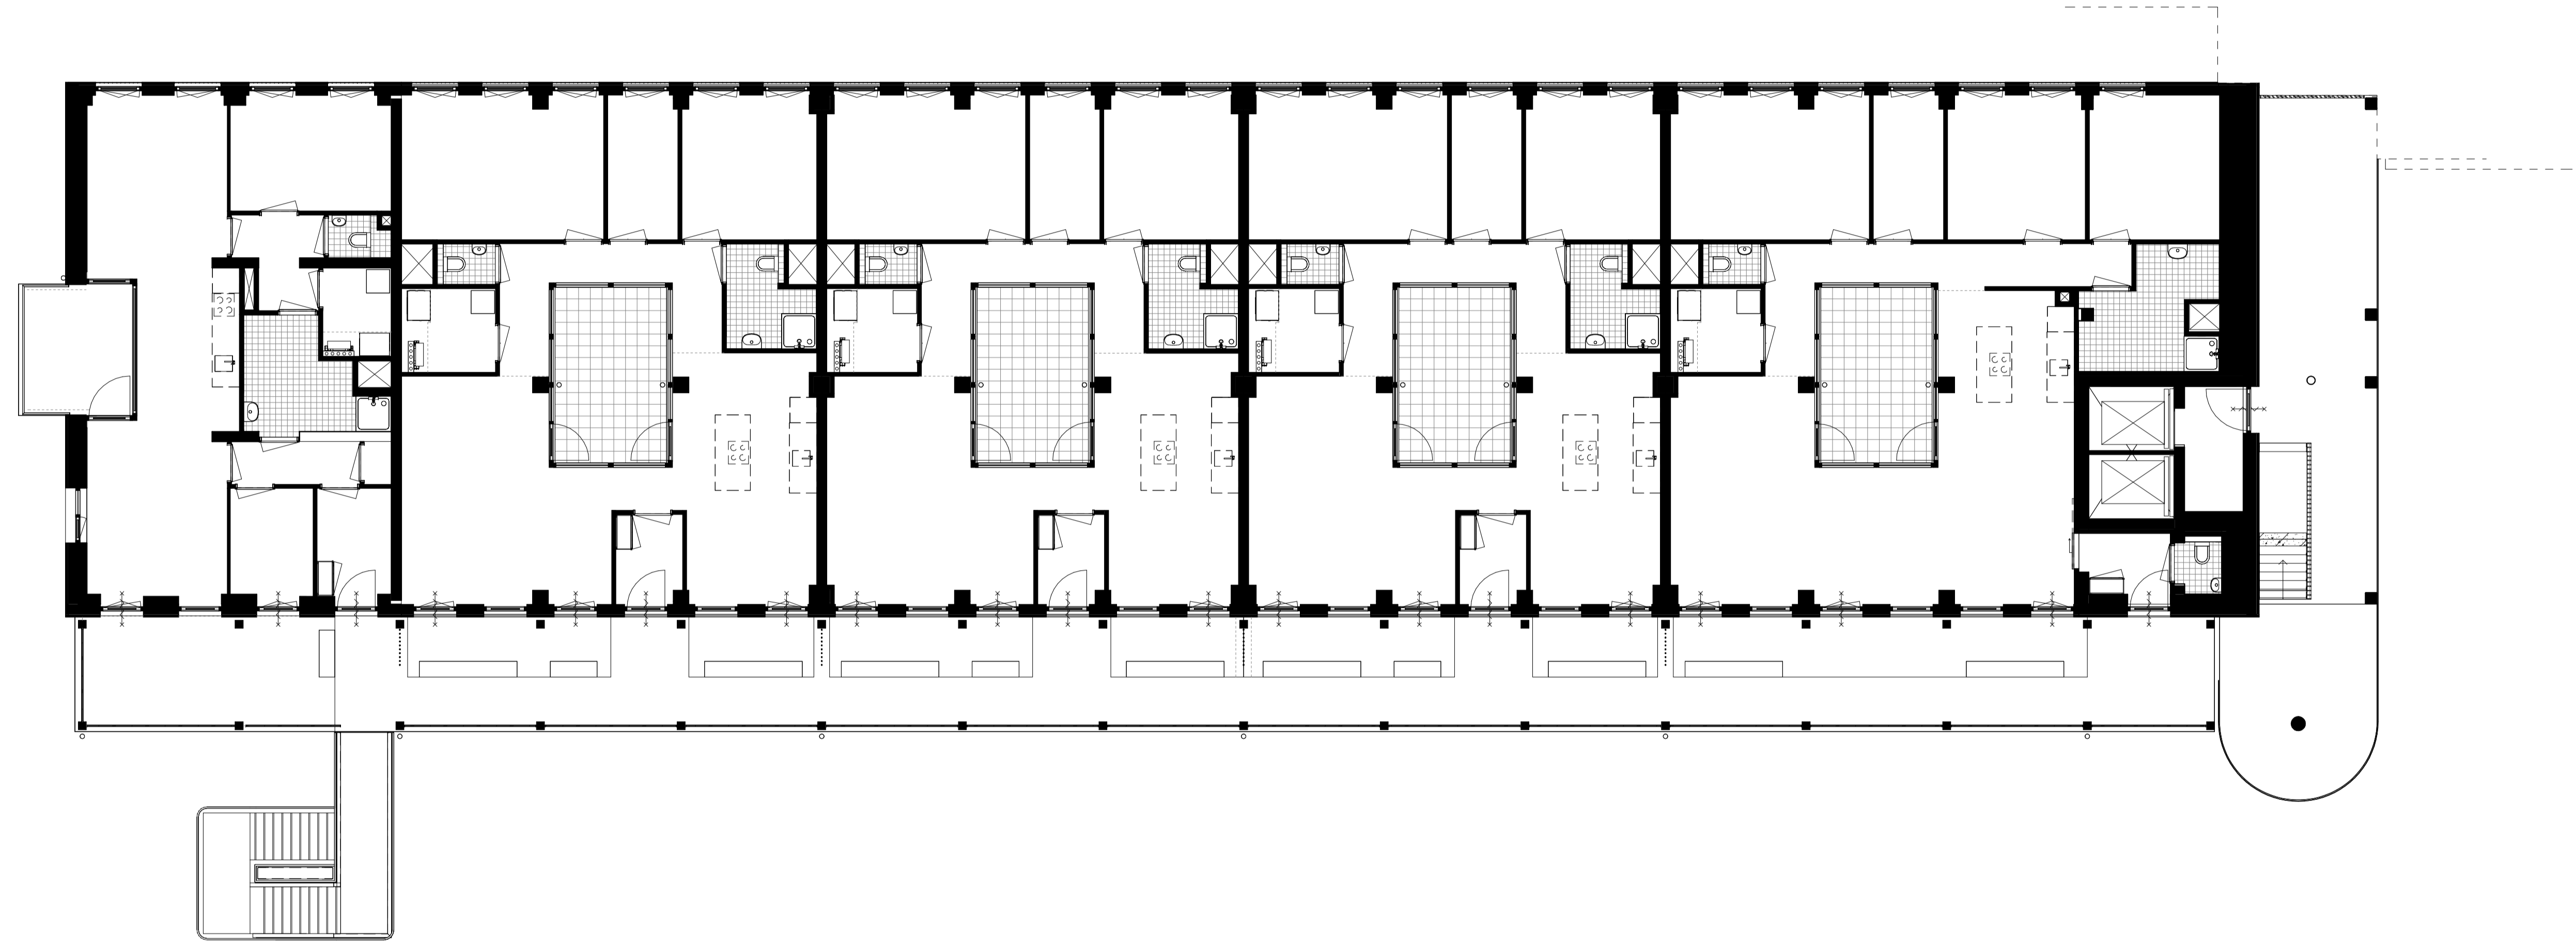

Blok Bz - Begane grond
SCHAAL 1 : 100

Blok Bz - Eerste verdieping
SCHAAL 1 : 100

Blok Bz - Tweede verdieping
SCHAAL 1 : 100

PROJECT : De Kazerne - De Kapitein
OMSCHRIJVING : Blok Bz - Tweede verdieping
24732 Bz-KT-H02

GETEKEND DATUM | GEWIJZIGD DATUM | AFMETING SCHAAL |
NEK 07-05-2025 | A1 1 : 100 |

Blok Bz - Derde verdieping
SCHAAL 1 : 100

Blok Bz - Vierde verdieping
SCHAAL 1 : 100

PROJECT : De Kazerne - De Kapitein
OMSCHRIJVING : Blok Bz - Vierde verdieping
24732 Bz-KT-H04
GETEKEND DATUM | GEWIJZIGD DATUM | AFMETING SCHAAL |
NEK 07-05-2025 | A1 1 : 100 |

Blok Bz - Vijfde verdieping
SCHAAL 1 : 100

Blok Bz - Dak
SCHAAL 1 : 100