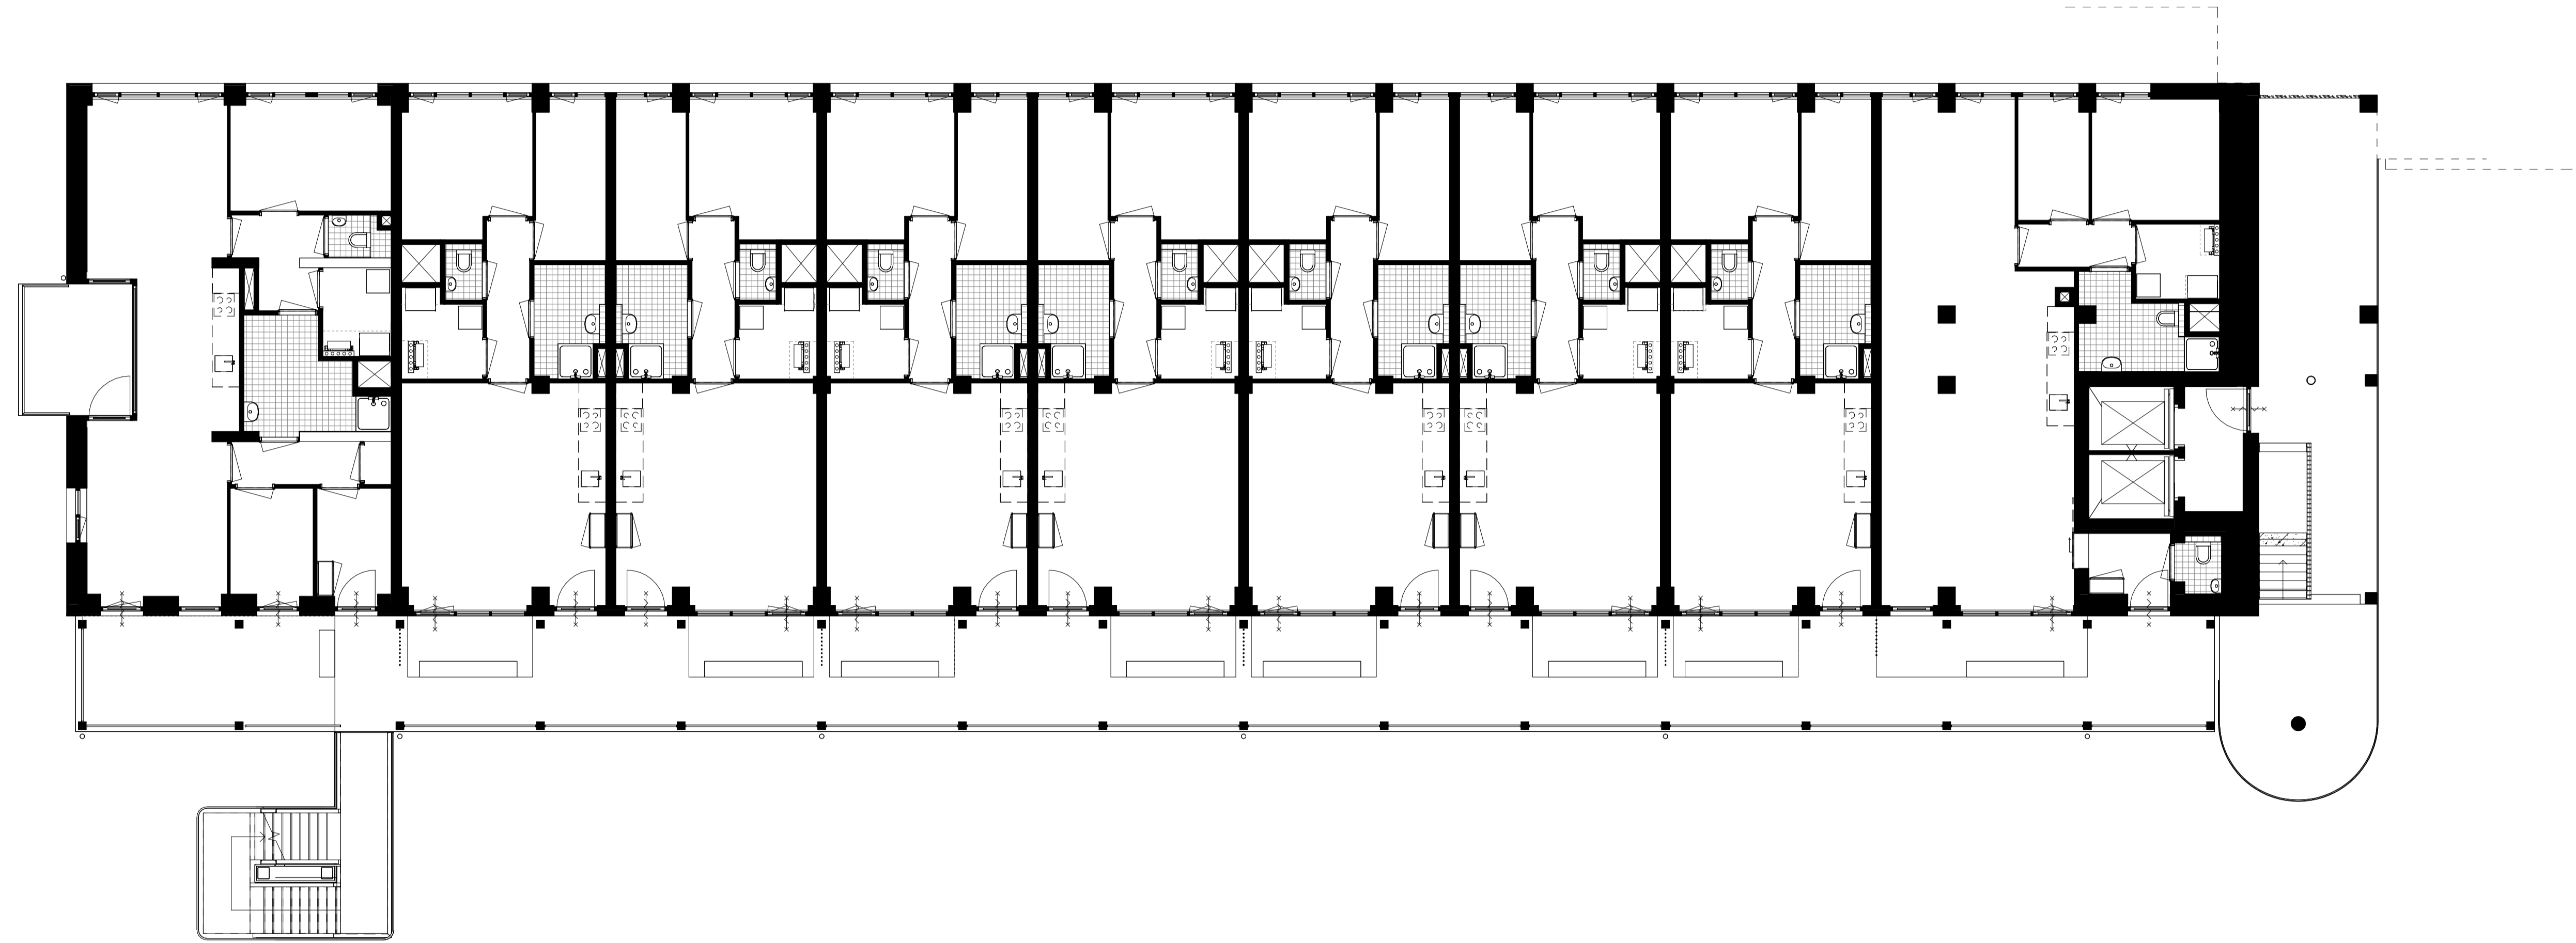

Blok Bz - Begane grond
SCHAAL 1 : 100

Blok Bz - Eerste verdieping
SCHAAL 1 : 100

Blok Bz - Tweede verdieping
SCHAAL 1 : 100

PROJECT : De Kazerne - De Kapitein
OMSCHRIJVING : Blok Bz - Tweede verdieping
24732 Bz-KT-H02

GETEKEND DATUM | GEWIJZIGD DATUM | AFMETING SCHAAL |
NEK 07-05-2025 | A1 1 : 100 |

Blok Bz - Derde verdieping
SCHAAL 1 : 100

Blok Bz - Vierde verdieping
SCHAAL 1 : 100

PROJECT : De Kazerne - De Kapitein
OMSCHRIJVING : Blok Bz - Vierde verdieping
24732 Bz-KT-H04
GETEKEND DATUM | GEWIJZIGD DATUM | AFMETING SCHAAL |
NEK 07-05-2025 | A1 1 : 100 |

Blok Bz - Vijfde verdieping
SCHAAL 1 : 100

Blok Bz - Dak
SCHAAL 1 : 100