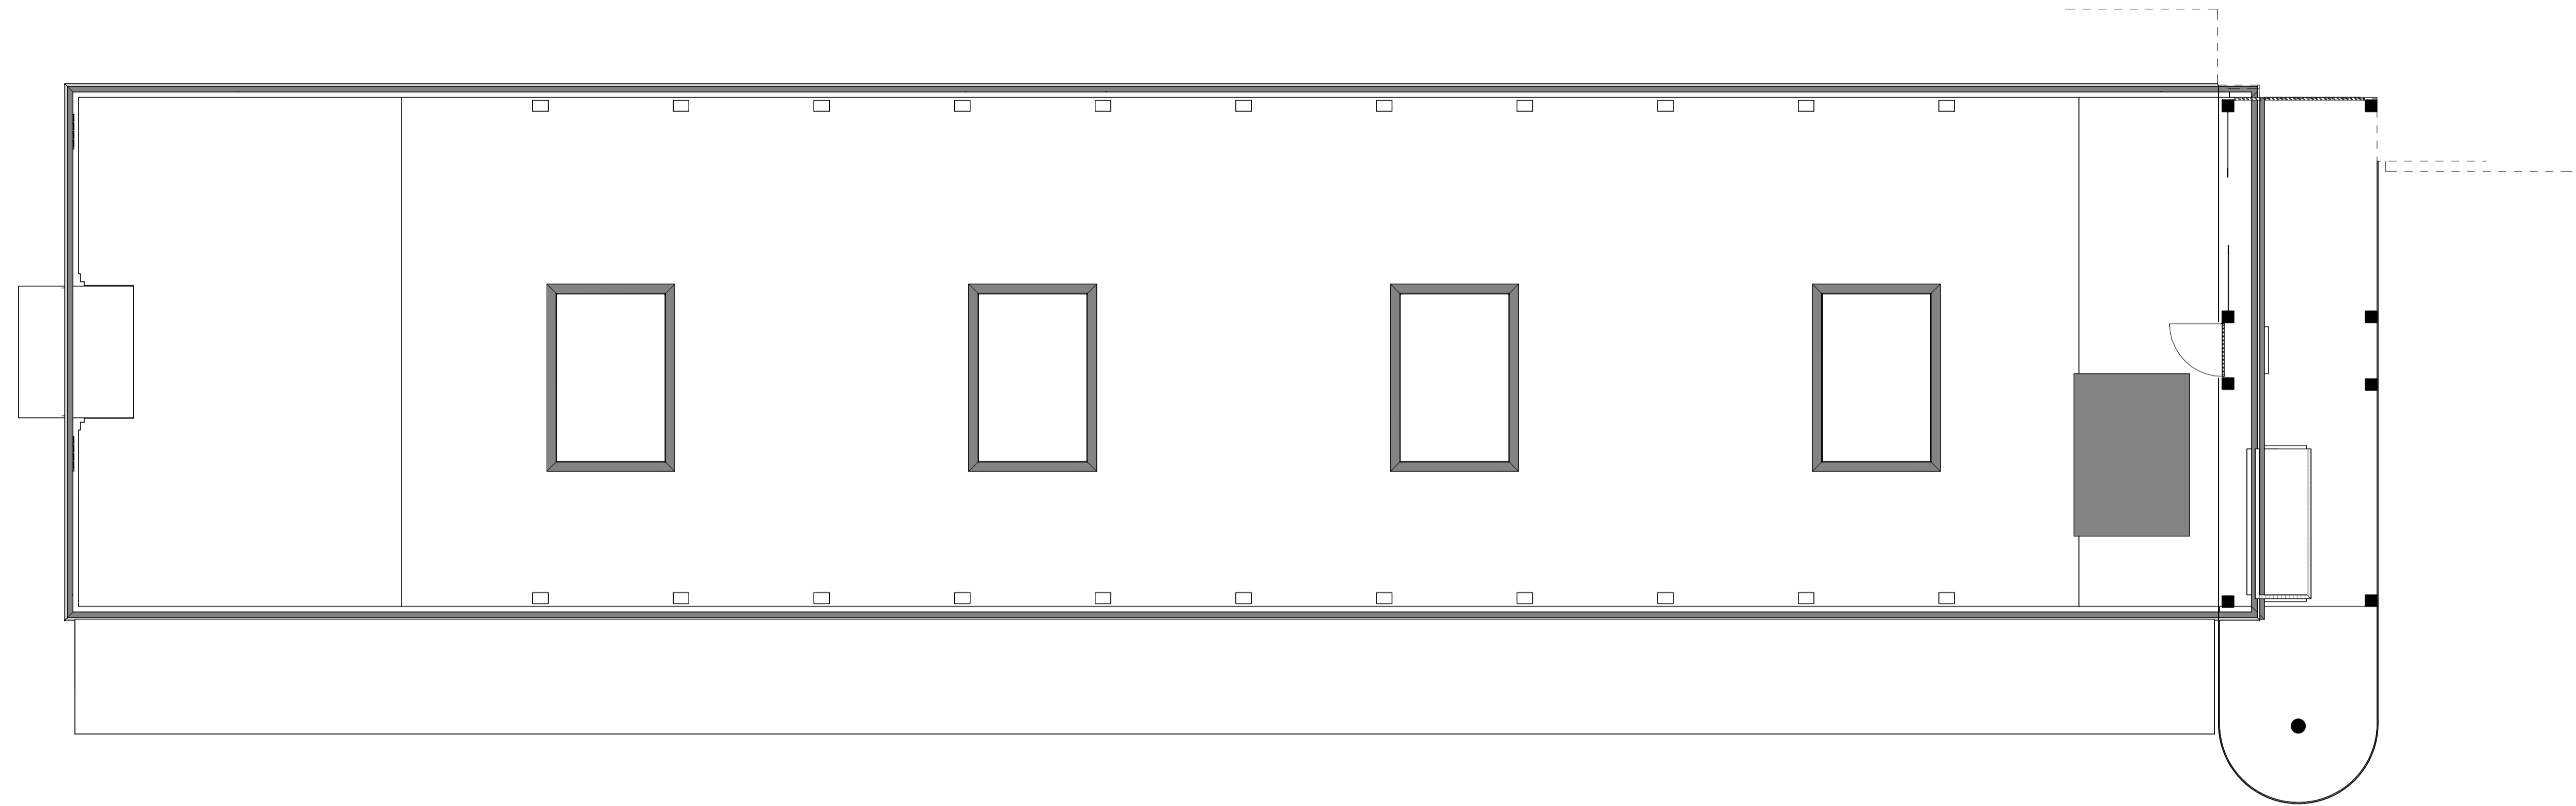

Blok Bz - Begane grond
SCHAAL 1 : 100

Blok Bz - Eerste verdieping
SCHAAL 1 : 100

Blok Bz - Tweede verdieping
SCHAAL 1 : 100

PROJECT : De Kazerne - De Kapitein
OMSCHRIJVING : Blok Bz - Tweede verdieping
24732 Bz-KT-H02

GETEKEND DATUM | GEWIJZIGD DATUM | AFMETING SCHAAL |
NEK 07-05-2025 | A1 1 : 100 |

Blok Bz - Derde verdieping
SCHAAL 1 : 100

Blok Bz - Vierde verdieping
SCHAAL 1 : 100

PROJECT : De Kazerne - De Kapitein
OMSCHRIJVING : Blok Bz - Vierde verdieping
24732 Bz-KT-H04
GETEKEND DATUM | GEWIJZIGD DATUM | AFMETING SCHAAL |
NEK 07-05-2025 | A1 1 : 100 |

Blok Bz - Vijfde verdieping
SCHAAL 1 : 100

Blok Bz - Dak
SCHAAL 1 : 100