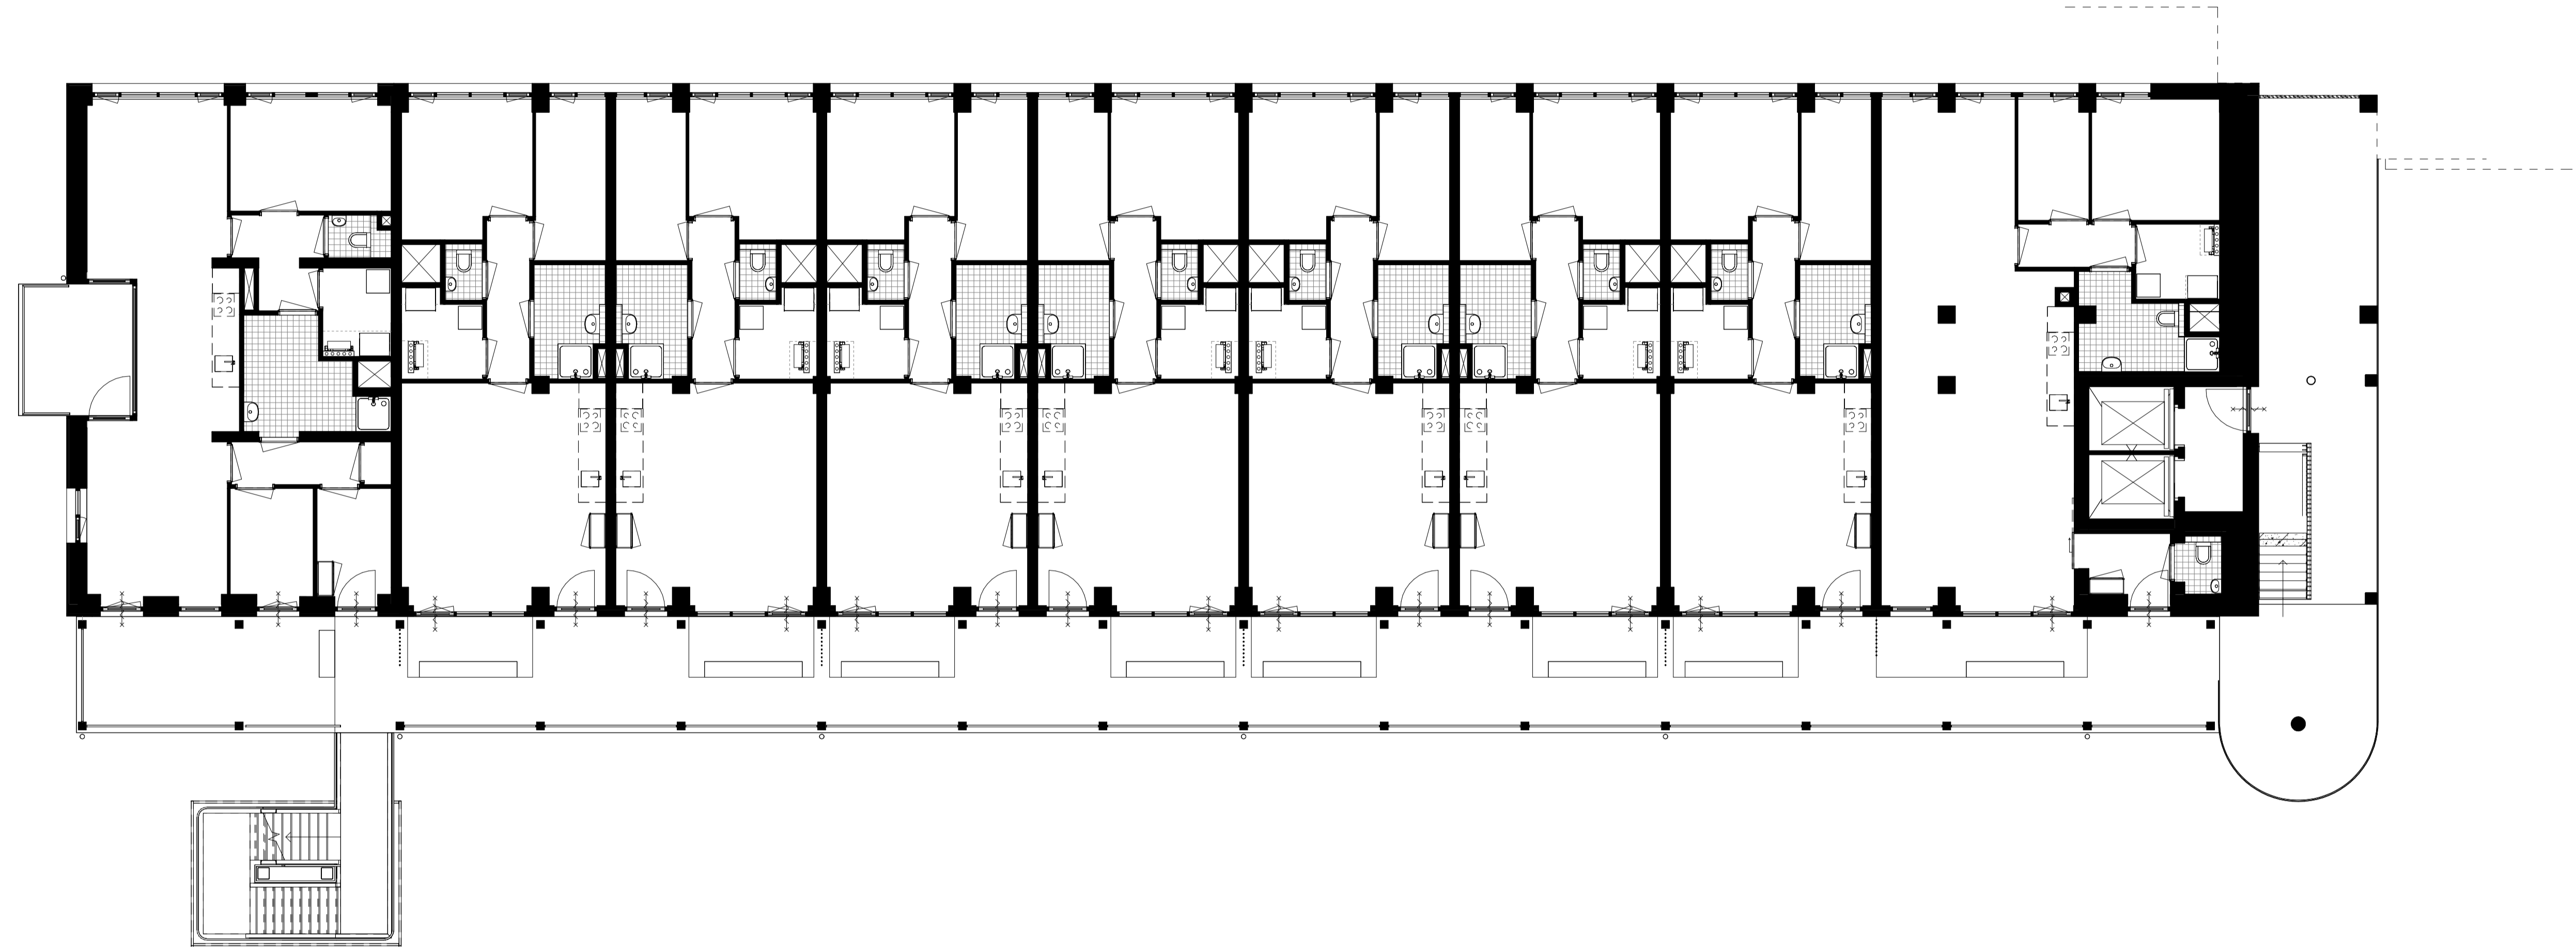

Blok Bz - Begane grond
SCHAAL 1 : 100

Blok Bz - Eerste verdieping
SCHAAL 1 : 100

Blok Bz - Tweede verdieping
SCHAAL 1 : 100

PROJECT : De Kazerne - De Kapitein
OMSCHRIJVING : Blok Bz - Tweede verdieping
24732 Bz-KT-H02

GETEKEND DATUM | GEWIJZIGD DATUM | AFMETING SCHAAL |
NEK 07-05-2025 | A1 1 : 100 |

Blok Bz - Derde verdieping
SCHAAL 1 : 100

Blok Bz - Vierde verdieping
SCHAAL 1 : 100

PROJECT : De Kazerne - De Kapitein
OMSCHRIJVING : Blok Bz - Vierde verdieping
24732 Bz-KT-H04
GETEKEND DATUM | GEWIJZIGD DATUM | AFMETING SCHAAL |
NEK 07-05-2025 | A1 1 : 100 |

Blok Bz - Vijfde verdieping
SCHAAL 1 : 100

Blok Bz - Dak
SCHAAL 1 : 100