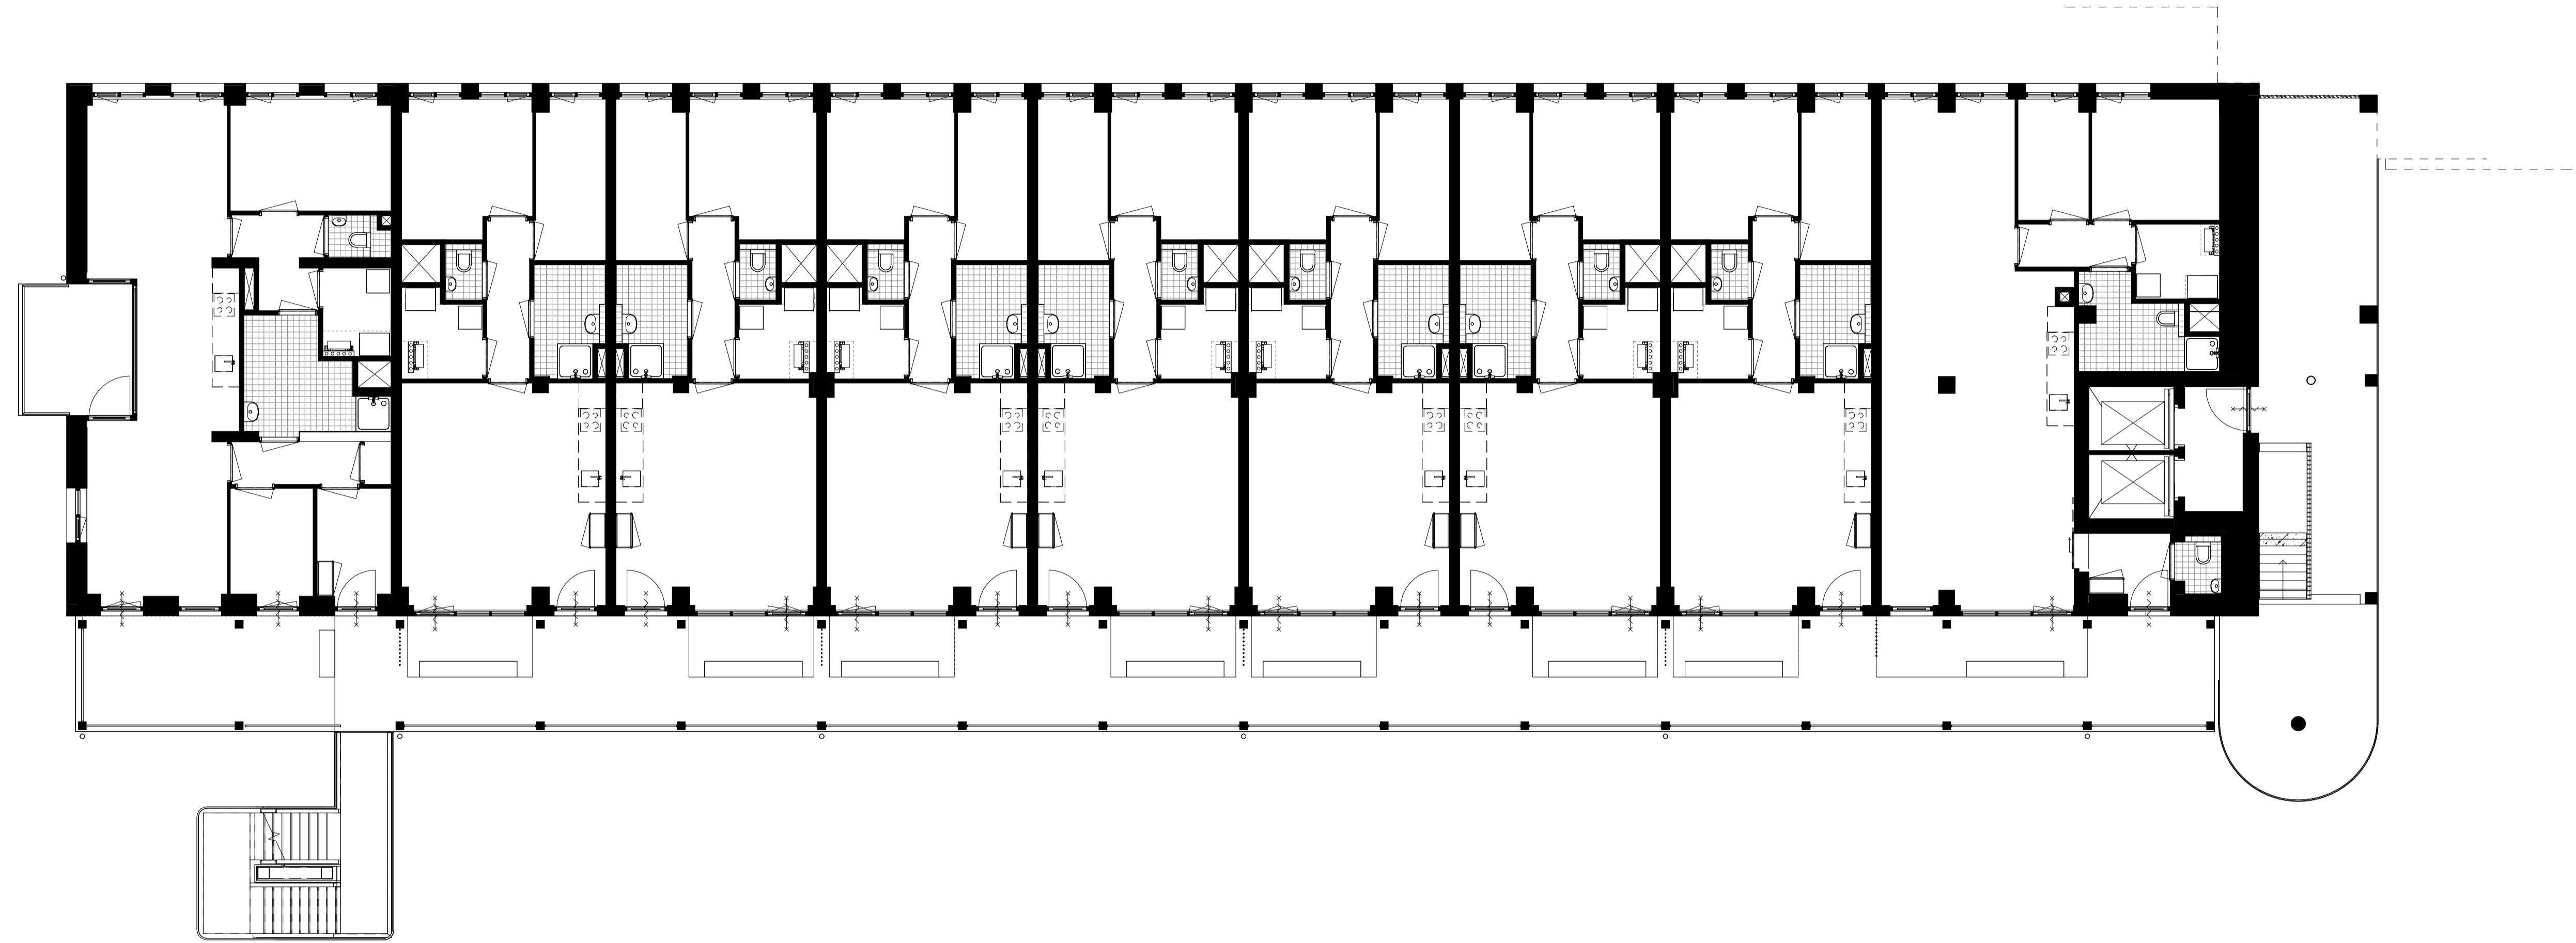

Blok Bz - Begane grond
SCHAAL 1 : 100

Blok Bz - Eerste verdieping
SCHAAL 1 : 100

Blok Bz - Tweede verdieping
SCHAAL 1 : 100

PROJECT : De Kazerne - De Kapitein
OMSCHRIJVING : Blok Bz - Tweede verdieping
24732 Bz-KT-H02

GETEKEND DATUM | GEWIJZIGD DATUM | AFMETING SCHAAL |
NEK 07-05-2025 | A1 1 : 100 |

Blok Bz - Derde verdieping
SCHAAL 1 : 100

Blok Bz - Vierde verdieping
SCHAAL 1 : 100

PROJECT : De Kazerne - De Kapitein
OMSCHRIJVING : Blok Bz - Vierde verdieping
24732 Bz-KT-H04
GETEKEND DATUM | GEWIJZIGD DATUM | AFMETING SCHAAL |
NEK 07-05-2025 | A1 1 : 100 |

Blok Bz - Vijfde verdieping
SCHAAL 1 : 100

Blok Bz - Dak
SCHAAL 1 : 100