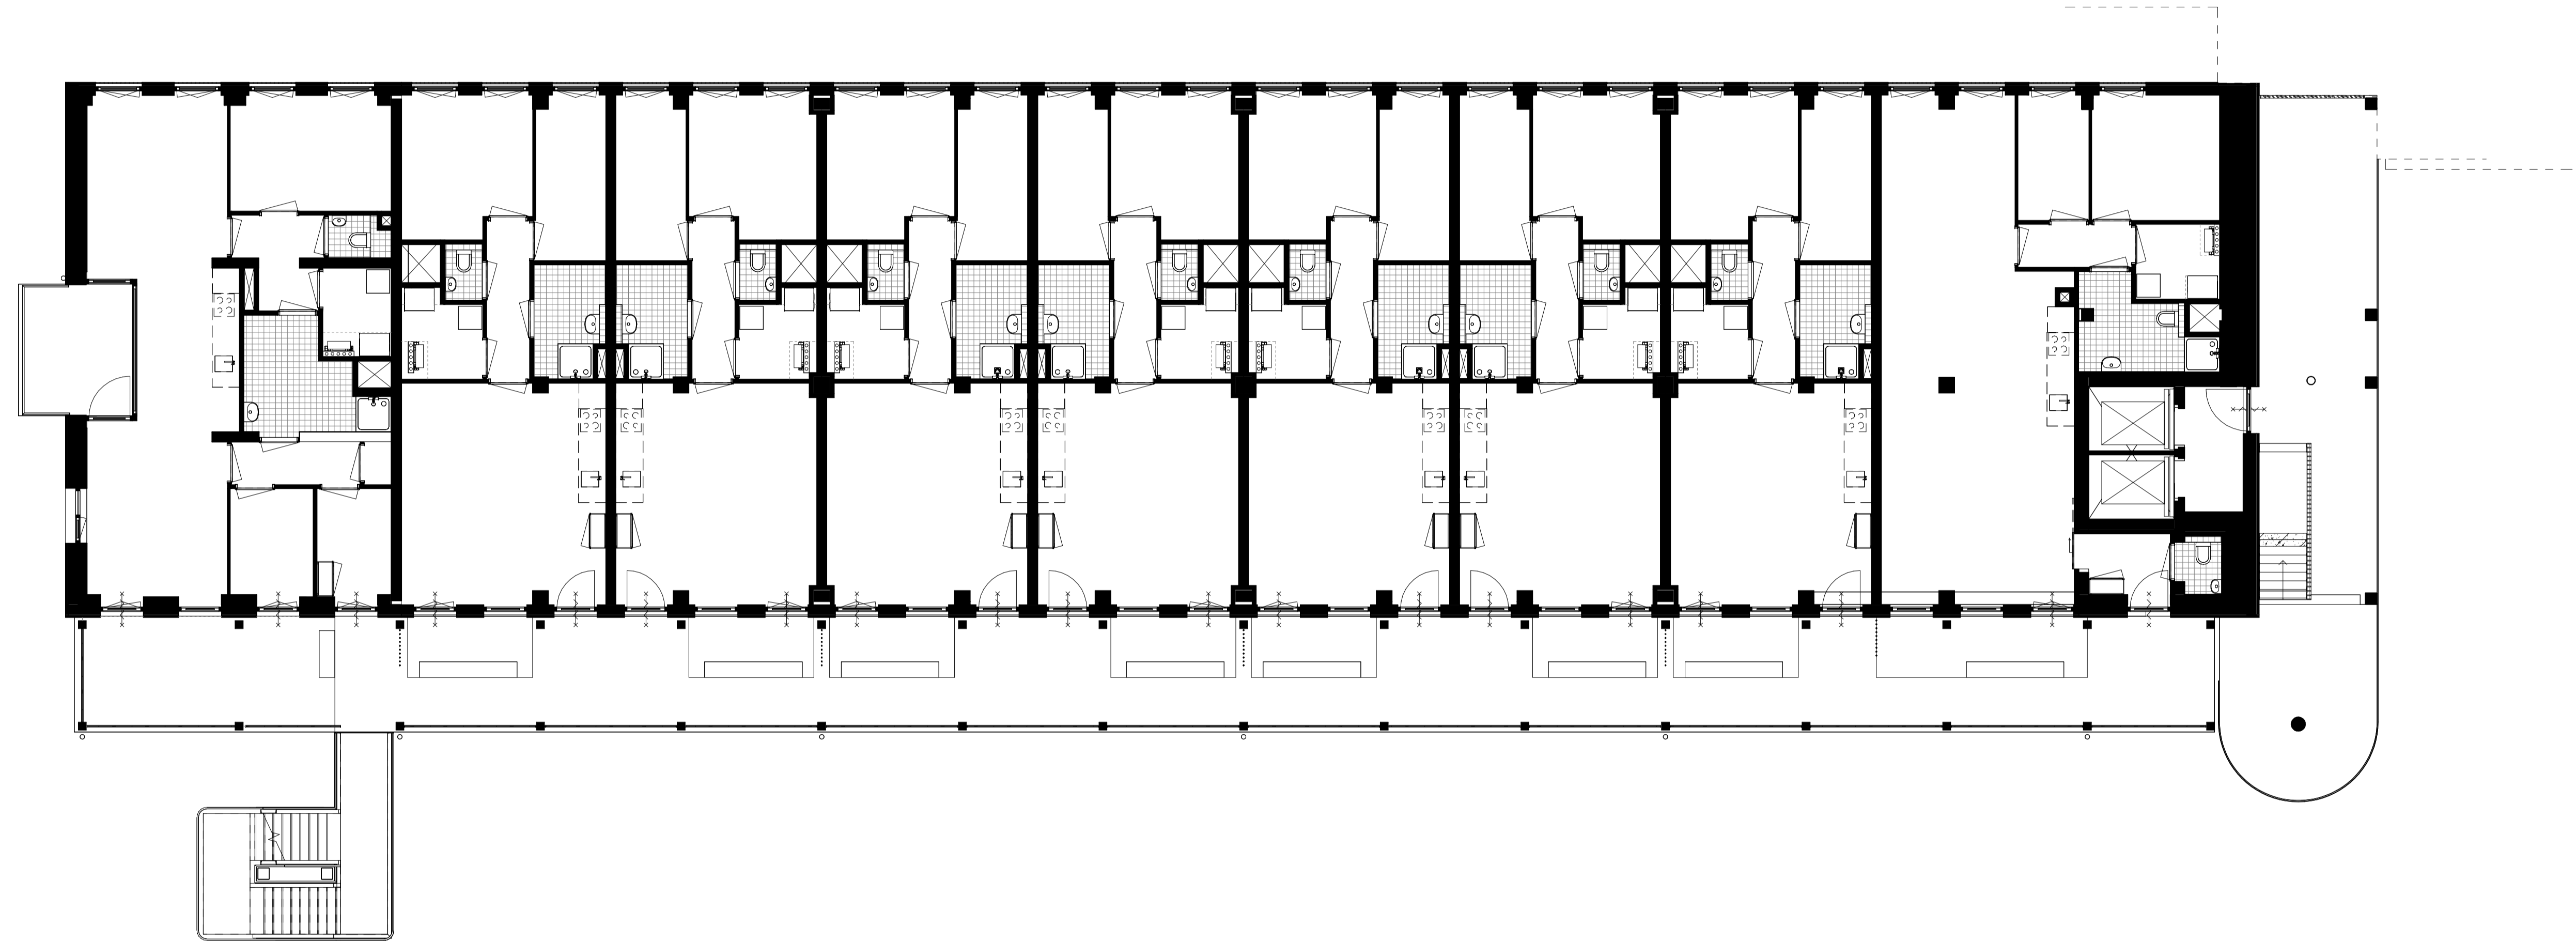

Blok Bz - Begane grond
SCHAAL 1 : 100

Blok Bz - Eerste verdieping
SCHAAL 1 : 100

Blok Bz - Tweede verdieping
SCHAAL 1 : 100

PROJECT : De Kazerne - De Kapitein
OMSCHRIJVING : Blok Bz - Tweede verdieping
24732 Bz-KT-H02

GETEKEND DATUM | GEWIJZIGD DATUM | AFMETING SCHAAL |
NEK 07-05-2025 | A1 1 : 100 |

Blok Bz - Derde verdieping
SCHAAL 1 : 100

Blok Bz - Vierde verdieping
SCHAAL 1 : 100

PROJECT : De Kazerne - De Kapitein
OMSCHRIJVING : Blok Bz - Vierde verdieping
24732 Bz-KT-H04
GETEKEND DATUM | GEWIJZIGD DATUM | AFMETING SCHAAL |
NEK 07-05-2025 | A1 1 : 100 |

Blok Bz - Vijfde verdieping
SCHAAL 1 : 100

Blok Bz - Dak
SCHAAL 1 : 100