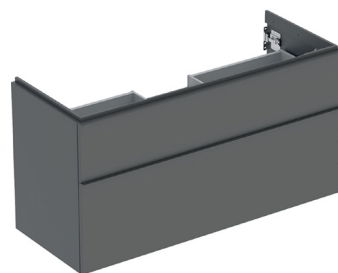

120 ICON LIGHT

Geberit wastafelmeubel voorzien van twee uittrekladen.

120 x 48 cm

Kleur wit

Art. 80
Art. 80.1

Beschikbaar in drie kleuren:

01 wit (greep kleur wit)
JK lava (greep kleur lava)
JR noten hickory (greep kleur lava)