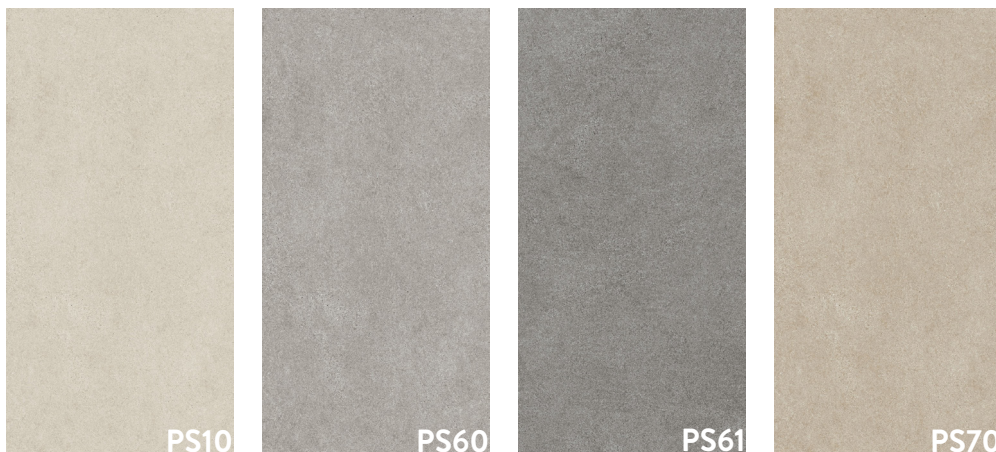

STONE

Villeroy en Boch tegel met een steen patroon v.v. een matte afwerking.
Kleurwisseling klasse: 2

PS10 - light stone	30 x 60 cm	Art. 27
PS60 - cool stone	30 x 60 cm	Art. 27.2
PS61 - pure stone	30 x 60 cm	Art. 27.3
PS70 - warm stone	30 x 60 cm	Art. 27.1
PS10 - light stone	60 x 60 cm	Art. 29.0
PS60 - cool stone	60 x 60 cm	Art. 29.2
PS61 - pure stone	60 x 60 cm	Art. 29.3
PS70 - warm stone	60 x 60 cm	Art. 29.1