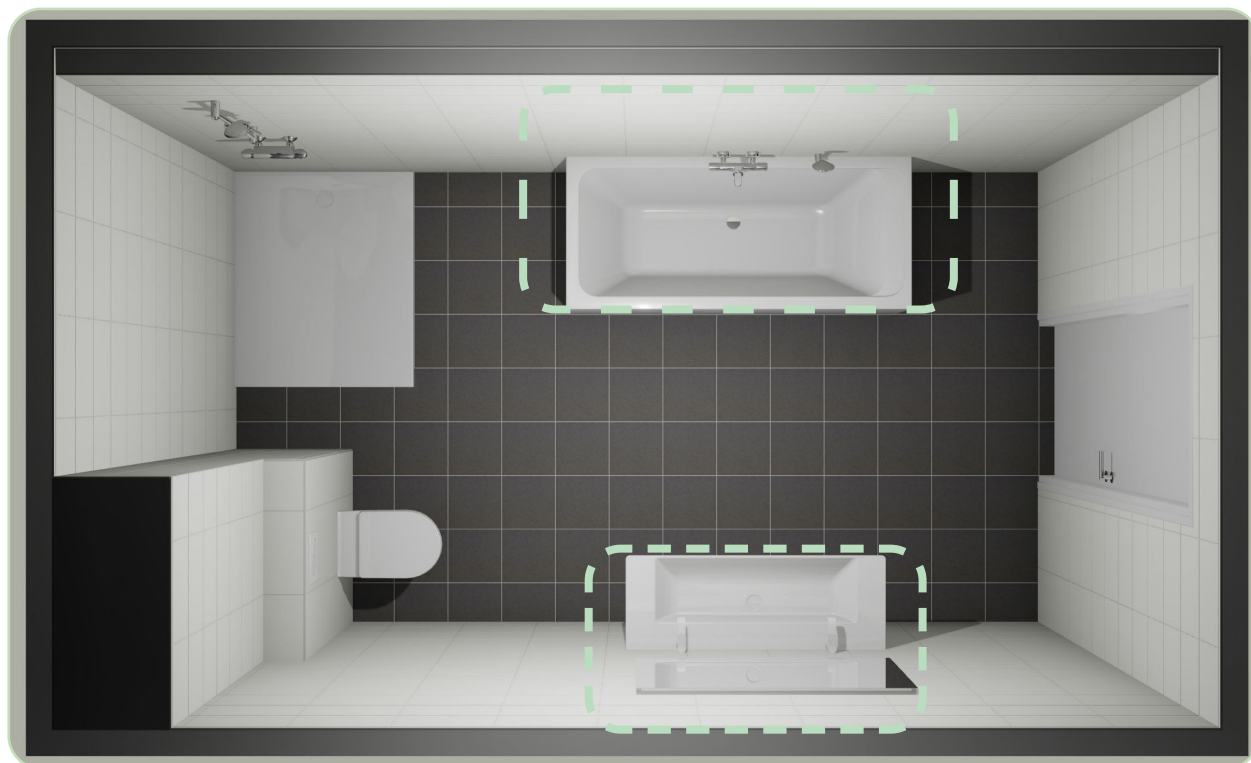

BADKAMER | INDELINGEN

BNR. A05, A14, A19, A28, A33 EN A42

MOGELIJKHEDEN BADKAMER

Optie: plaatsen van een bad en Optie: plaatsen van een groter wastafel

BNR. A06, A20, A27, A34 EN A41
MOGELIJKHEDEN BADKAMER

Optie: plaatsen van een groter wastafel