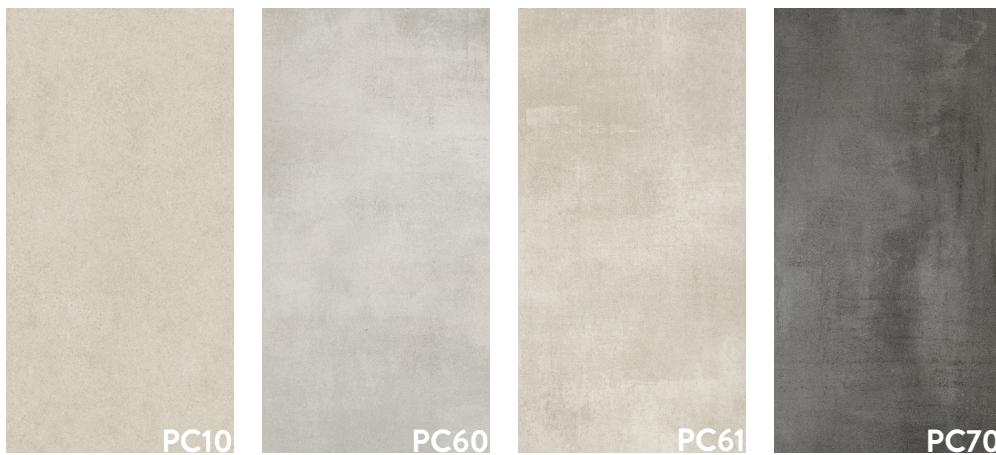

VLOER- EN WANDTEGELS | **SOLID TONES**

CONCRETE

Villeroy en Boch tegel met een cement patroon v.v. een matte afwerking.
Kleurwisseling klasse: 2

PC10 - light concrete	30 x 60 cm	Art. 28
PC60 - cool concrete	30 x 60 cm	Art. 28.2
PC61 - pure concrete	30 x 60 cm	Art. 28.3
PC70 - warm concrete	30 x 60 cm	Art. 28.1
PC10 - light concrete	60 x 60 cm	Art. 30.0
PC60 - cool concrete	60 x 60 cm	Art. 30.2
PC61 - pure concrete	60 x 60 cm	Art. 30.3
PC70 - warm concrete	60 x 60 cm	Art. 30.1