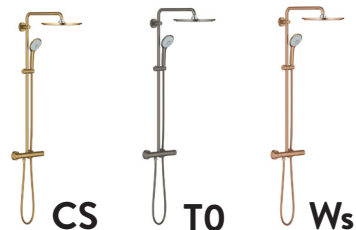

BADKAMER | DOUCHESYSTEEM EN THEMOSTAATKRAAN

EUPHORIA 310

Grohe thermostatische douchesysteem, v.v. metalen uitvoering en 1 soort douchestraal.

Kleur chroom

Art. 50

EUPHORIA SMART CONTROL 310

Grohe thermostatische douchesysteem, v.v. knoppen en 3 soorten douchestralen.

Kleur chroom

Art. 49

EUPHORIA 310 KLEUREN

Art. Cs (cool sunrise)
Art. Hg (hard graphite)
Art. Ws (warm sunset)