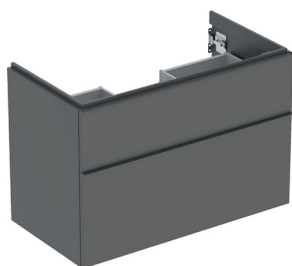

90 ICON LIGHT

Geberit wastafelmeubel voorzien van twee uittrekladen.

90 x 48 cm

Kleur wit

Art. 79
Art. 79.1