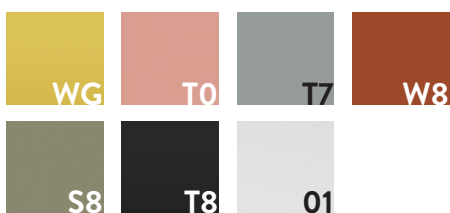

### ARTIS LANGWERPIG

Villeroy en Boch wastafel kom uitgevoerd in kleur wit. De wastafelkom is verkrijgbaar in diverse kleuren.

Art. 32

### ARTIS OVAAL

Villeroy en Boch wastafel kom uitgevoerd in kleur wit. De wastafelkom is verkrijgbaar in diverse kleuren.

Art. 33

### ARTIS ROND

Villeroy en Boch wastafel kom uitgevoerd in kleur wit. De wastafelkom is verkrijgbaar in diverse kleuren.

Art. 34

Wastafelkom beschikbaar in acht kleuren:

WG indian summer  
T0 powder  
T7 french linen  
W8 rust  
S8 sage green  
T8 zwart  
01 wit alpin