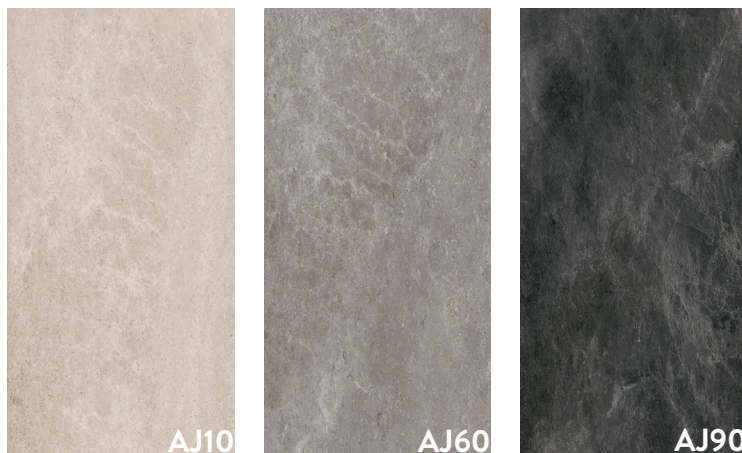

VLOER- EN WANDTEGELS | MERIDA

MERIDA

Villeroy en Boch tegel met een levendige kalksteenlook v.v. een matte afwerking.
Kleurwisseling klasse: 3

AJ10 - ivory
AJ60 - pebble
AJ90 - midnight

60 x 60 cm Art. 25.0
60 x 60 cm Art. 25.1
60 x 60 cm Art. 25.2