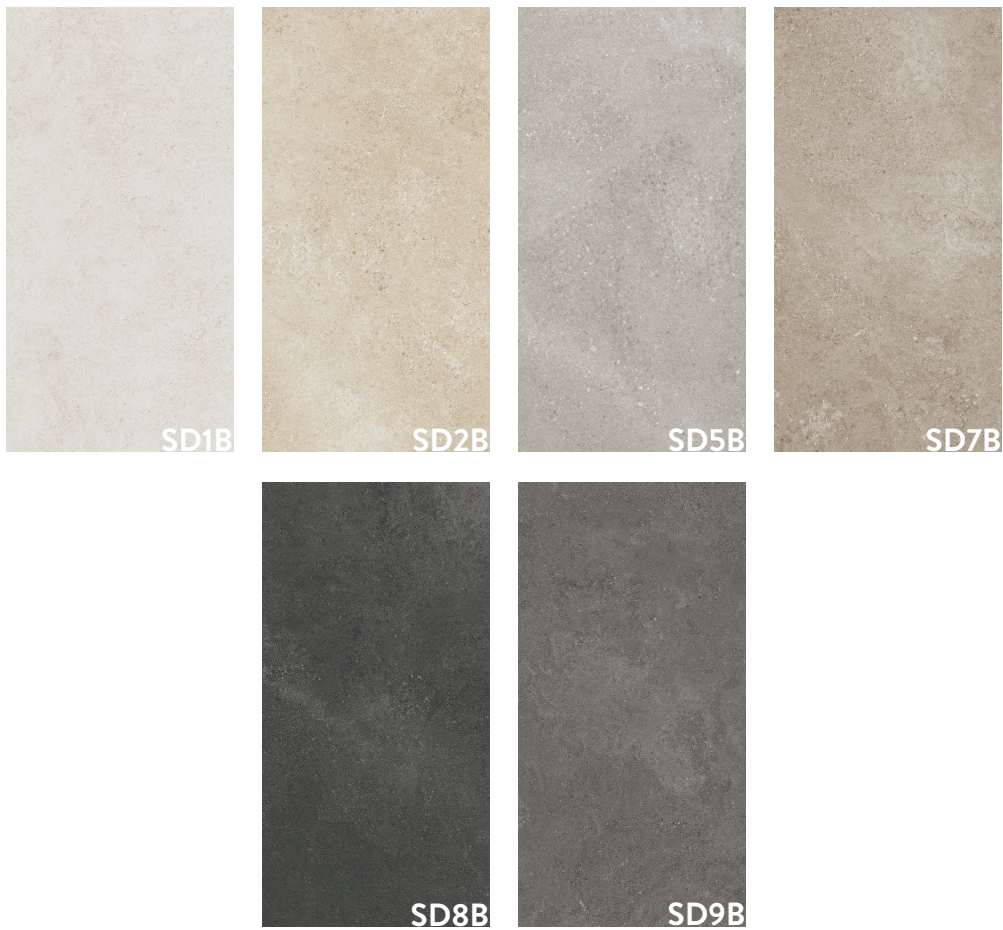

VLOER- EN WANDTEGELS | HUDSON

HUDSON

Villeroy en Boch tegel met een zand structuur v.v. een matte afwerking.
Kleurwisseling klasse: 2

SD1B - white sand	30 x 60 cm	Art. 6.0
SD2B - sand	30 x 60 cm	Art. 6.1
SD5B - ash grey	30 x 60 cm	Art. 6.5
SD7B - clay	30 x 60 cm	Art. 6.3
SD8B - magma	30 x 60 cm	Art. 6.6
SD9B - volcano	30 x 60 cm	Art. 6.4
SD1B - white sand	60 x 60 cm	Art. 12.0
SD2B - sand	60 x 60 cm	Art. 12.1
SD5B - ash grey	60 x 60 cm	Art. 12.5
SD7B - clay	60 x 60 cm	Art. 12.3
SD8B - magma	60 x 60 cm	Art. 12.6
SD9B - volcano	60 x 60 cm	Art. 12.4